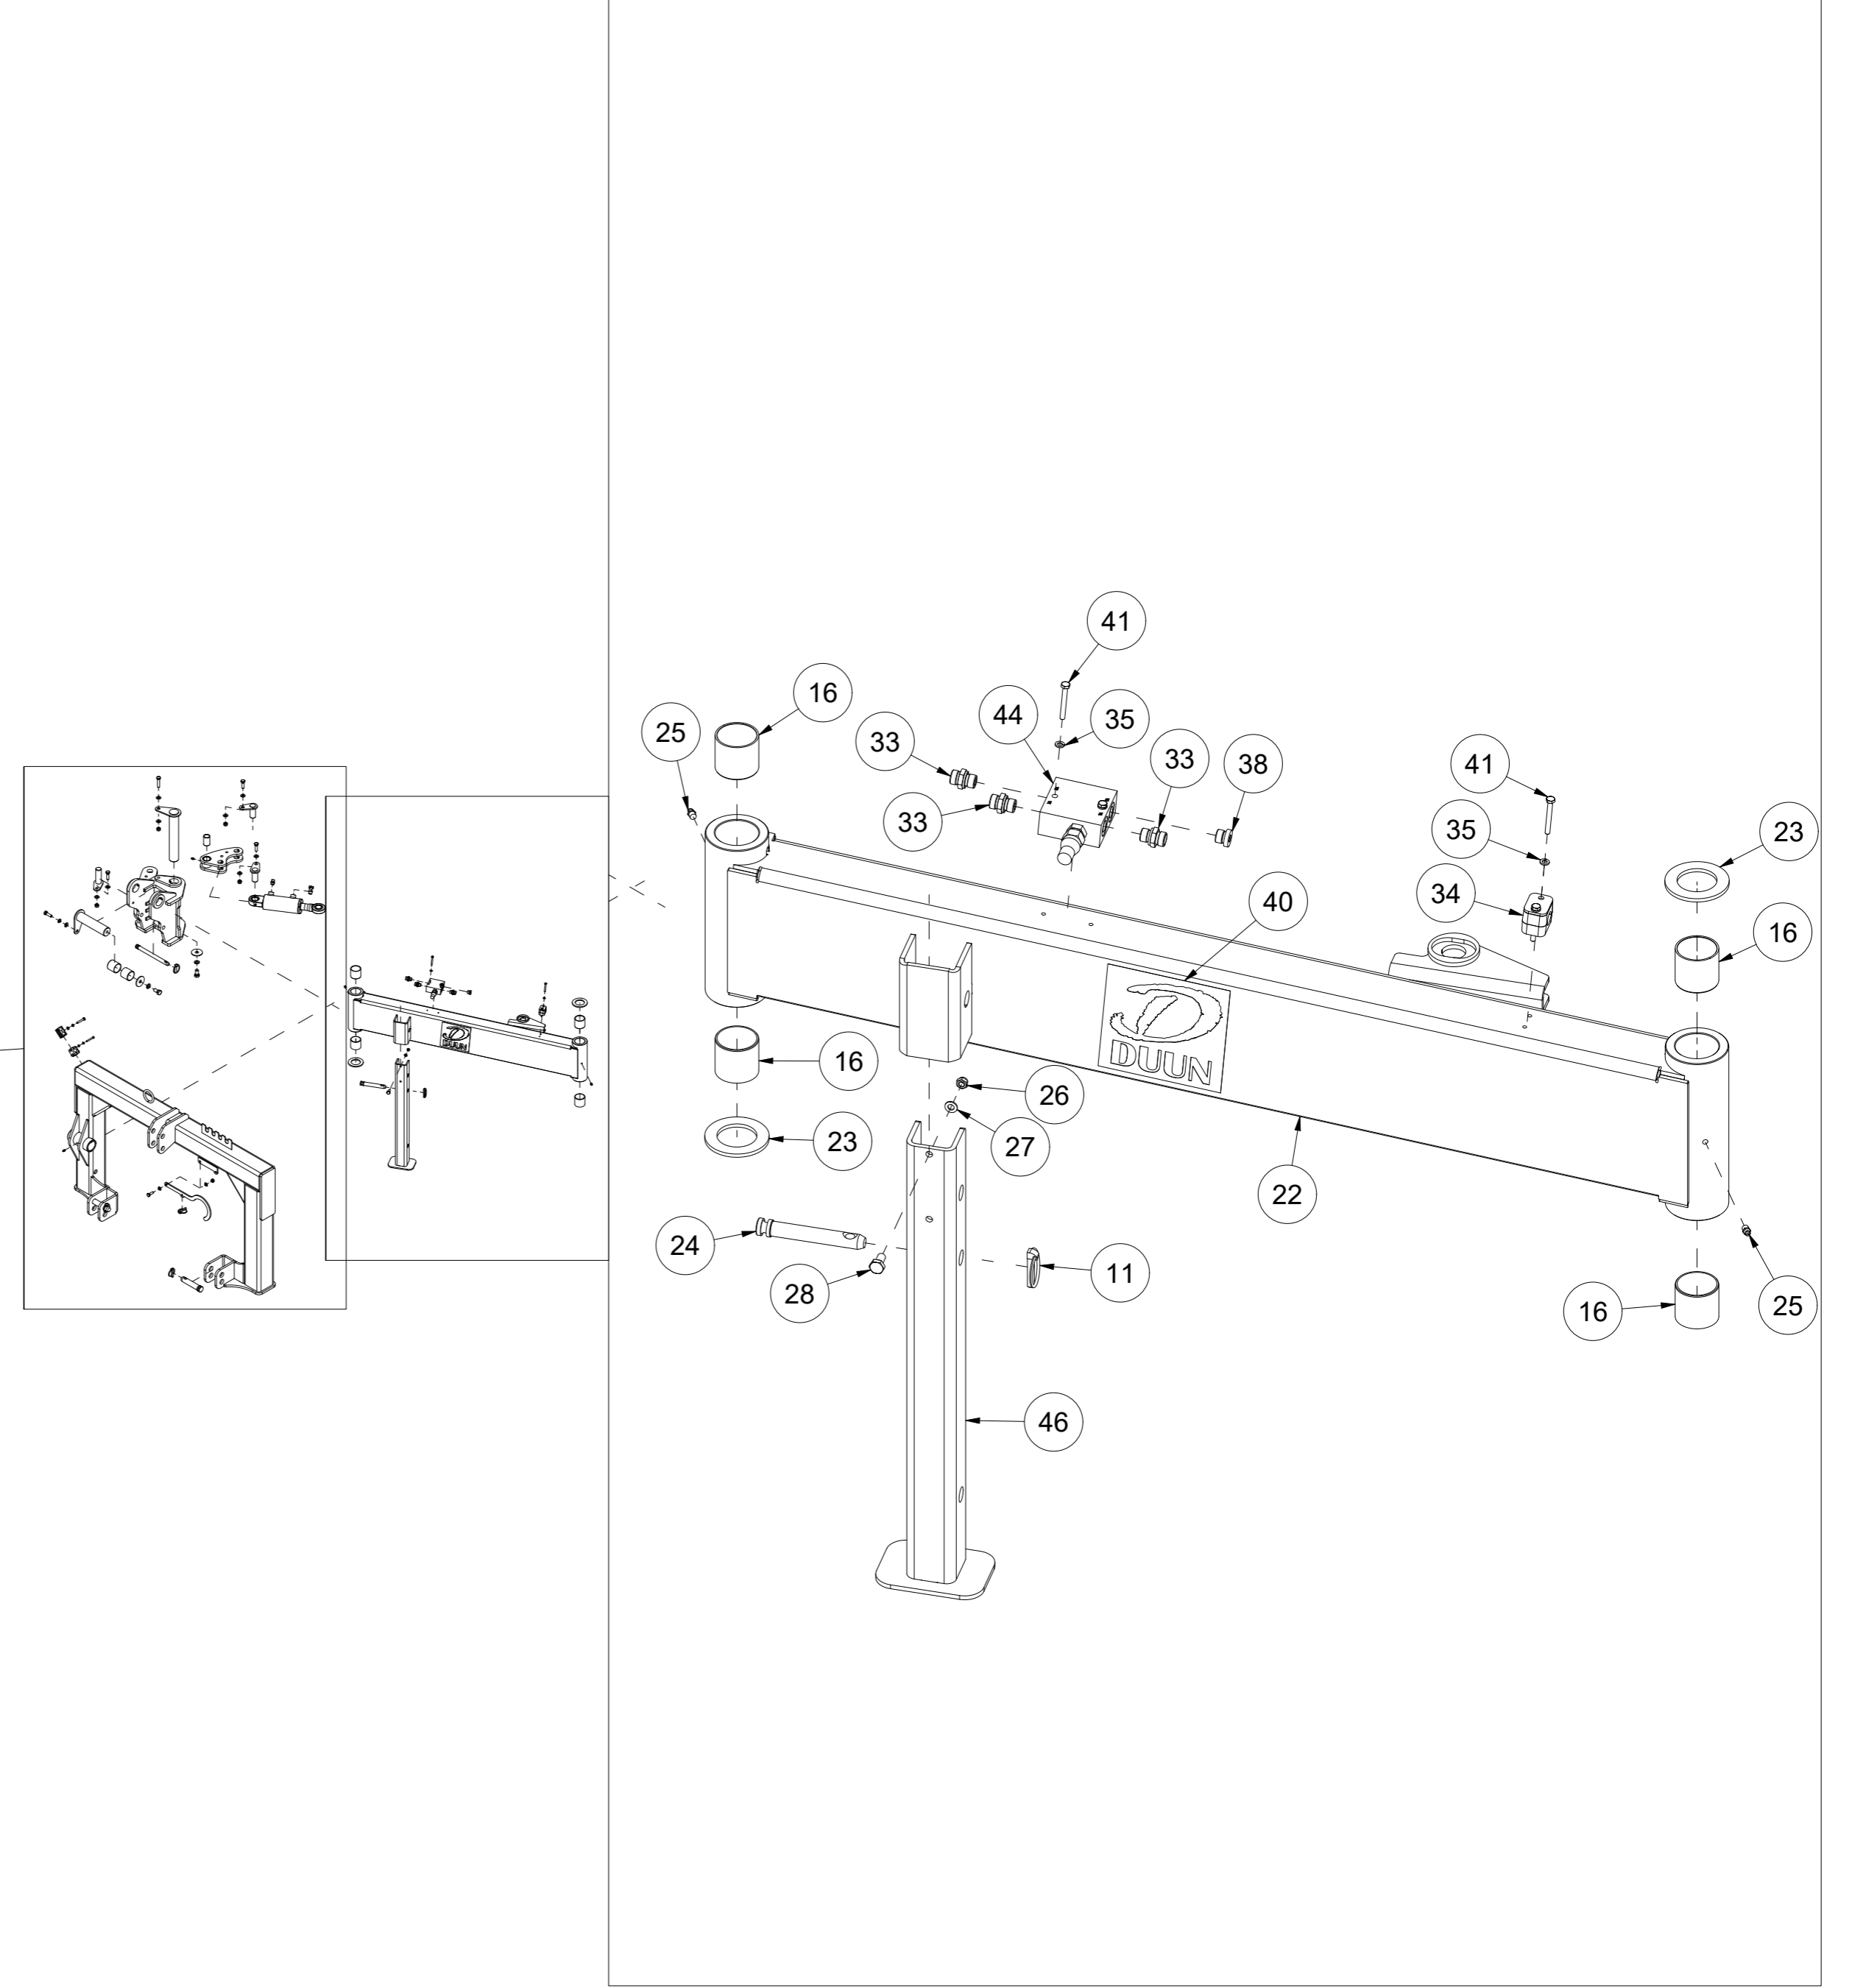

002 Tractor attachment BPA180

Pos	Qty	Article no	Designation
1	1	27201003	Tractor attachment
2	1	27201012	Bolt
3	1	27201010	Bolt
4	2	27201029	Bolt
5	1	27201044	Bolt
6	9	2531069	Washer M12 EIZn DIN 125
7	1	2534069	Spring washer M12 EIZn DIN 127
8	4	2483611	Locking nut M12 EIZn DIN 985
9	4	2422352	Hexagon screw M12x40 EIZn 8.8 DIN 933
10	1	2422358	Hexagon screw M12x55 EIZn 8.8 DIN 931
11	5	2556142	Linch pin Ø10x40
12	1	2526324	Top strut bolt cat. 1 Ø19x241
13	2	23521053	Washer Ø17/60x4
14	2	2534078	Spring washer M16 EIZn DIN 127
15	2	2422485	Hexagon screw M16x30 EIZn 8.8 DIN 933
16	6	2245250	Plastic bearing Ø50/55x50
17	1	27201054	Hook
18	1	2483610	Locking nut M10 EIZn DIN 985
19	2	2531060	Washer M10 EIZn DIN 125
20	1	2422299	Hexagon screw M10x30 EIZn 8.8 DIN 933
21	2	2551730	Drawbar bolt cat. 2 Ø28x95
22	1	27201040	Arm
23	2	27201055	Bronze washer
24	1	2526322	Top strut bolt cat. 1 Ø19x97
25	4	2478407	Grease nipple, Straight M8
26	1	2483609	Locking nut M8 EIZn DIN 985
27	2	2531047	Washer M8 EIZn DIN 125
28	1	2422295	Hexagon screw M10x20 EIZn 8.8 DIN 933
29	1	27201039	Joint
30	1	2245230	Plastic bearing 30x34x52
31	1	2955378	Cylinder Ø70/35 SL60
32	1	2478412	Breather plug 3/8"
33	3	2957749	Hexagon nipple GEK BSP 3/8" L12 ED
34	2	4251211	Hose holder Ø18x1
35	6	2534039	Spring washer M6 EIZn DIN 127
36	1	4251201	Hose holder
37	1	2422256	Hexagon screw M8x50 EIZn 8.8 DIN 931
38	1	2957410	Plug 3/8 w/Gasket
39	1	2957851	Banjobolt 3/8"
40	1	2935150	Adhesive label Duun 160x160
41	6	2422217	Hexagon screw M6x50 EIZn 8.8 DIN 931
42	2	2531039	Washer M6 EIZn DIN 125
43	1	27201067	Fastening to arm
44	1	2955100	Safety valve
45	1	2534047	Spring washer M8 EIZn DIN 127
46	1	27201075	Supporting leg