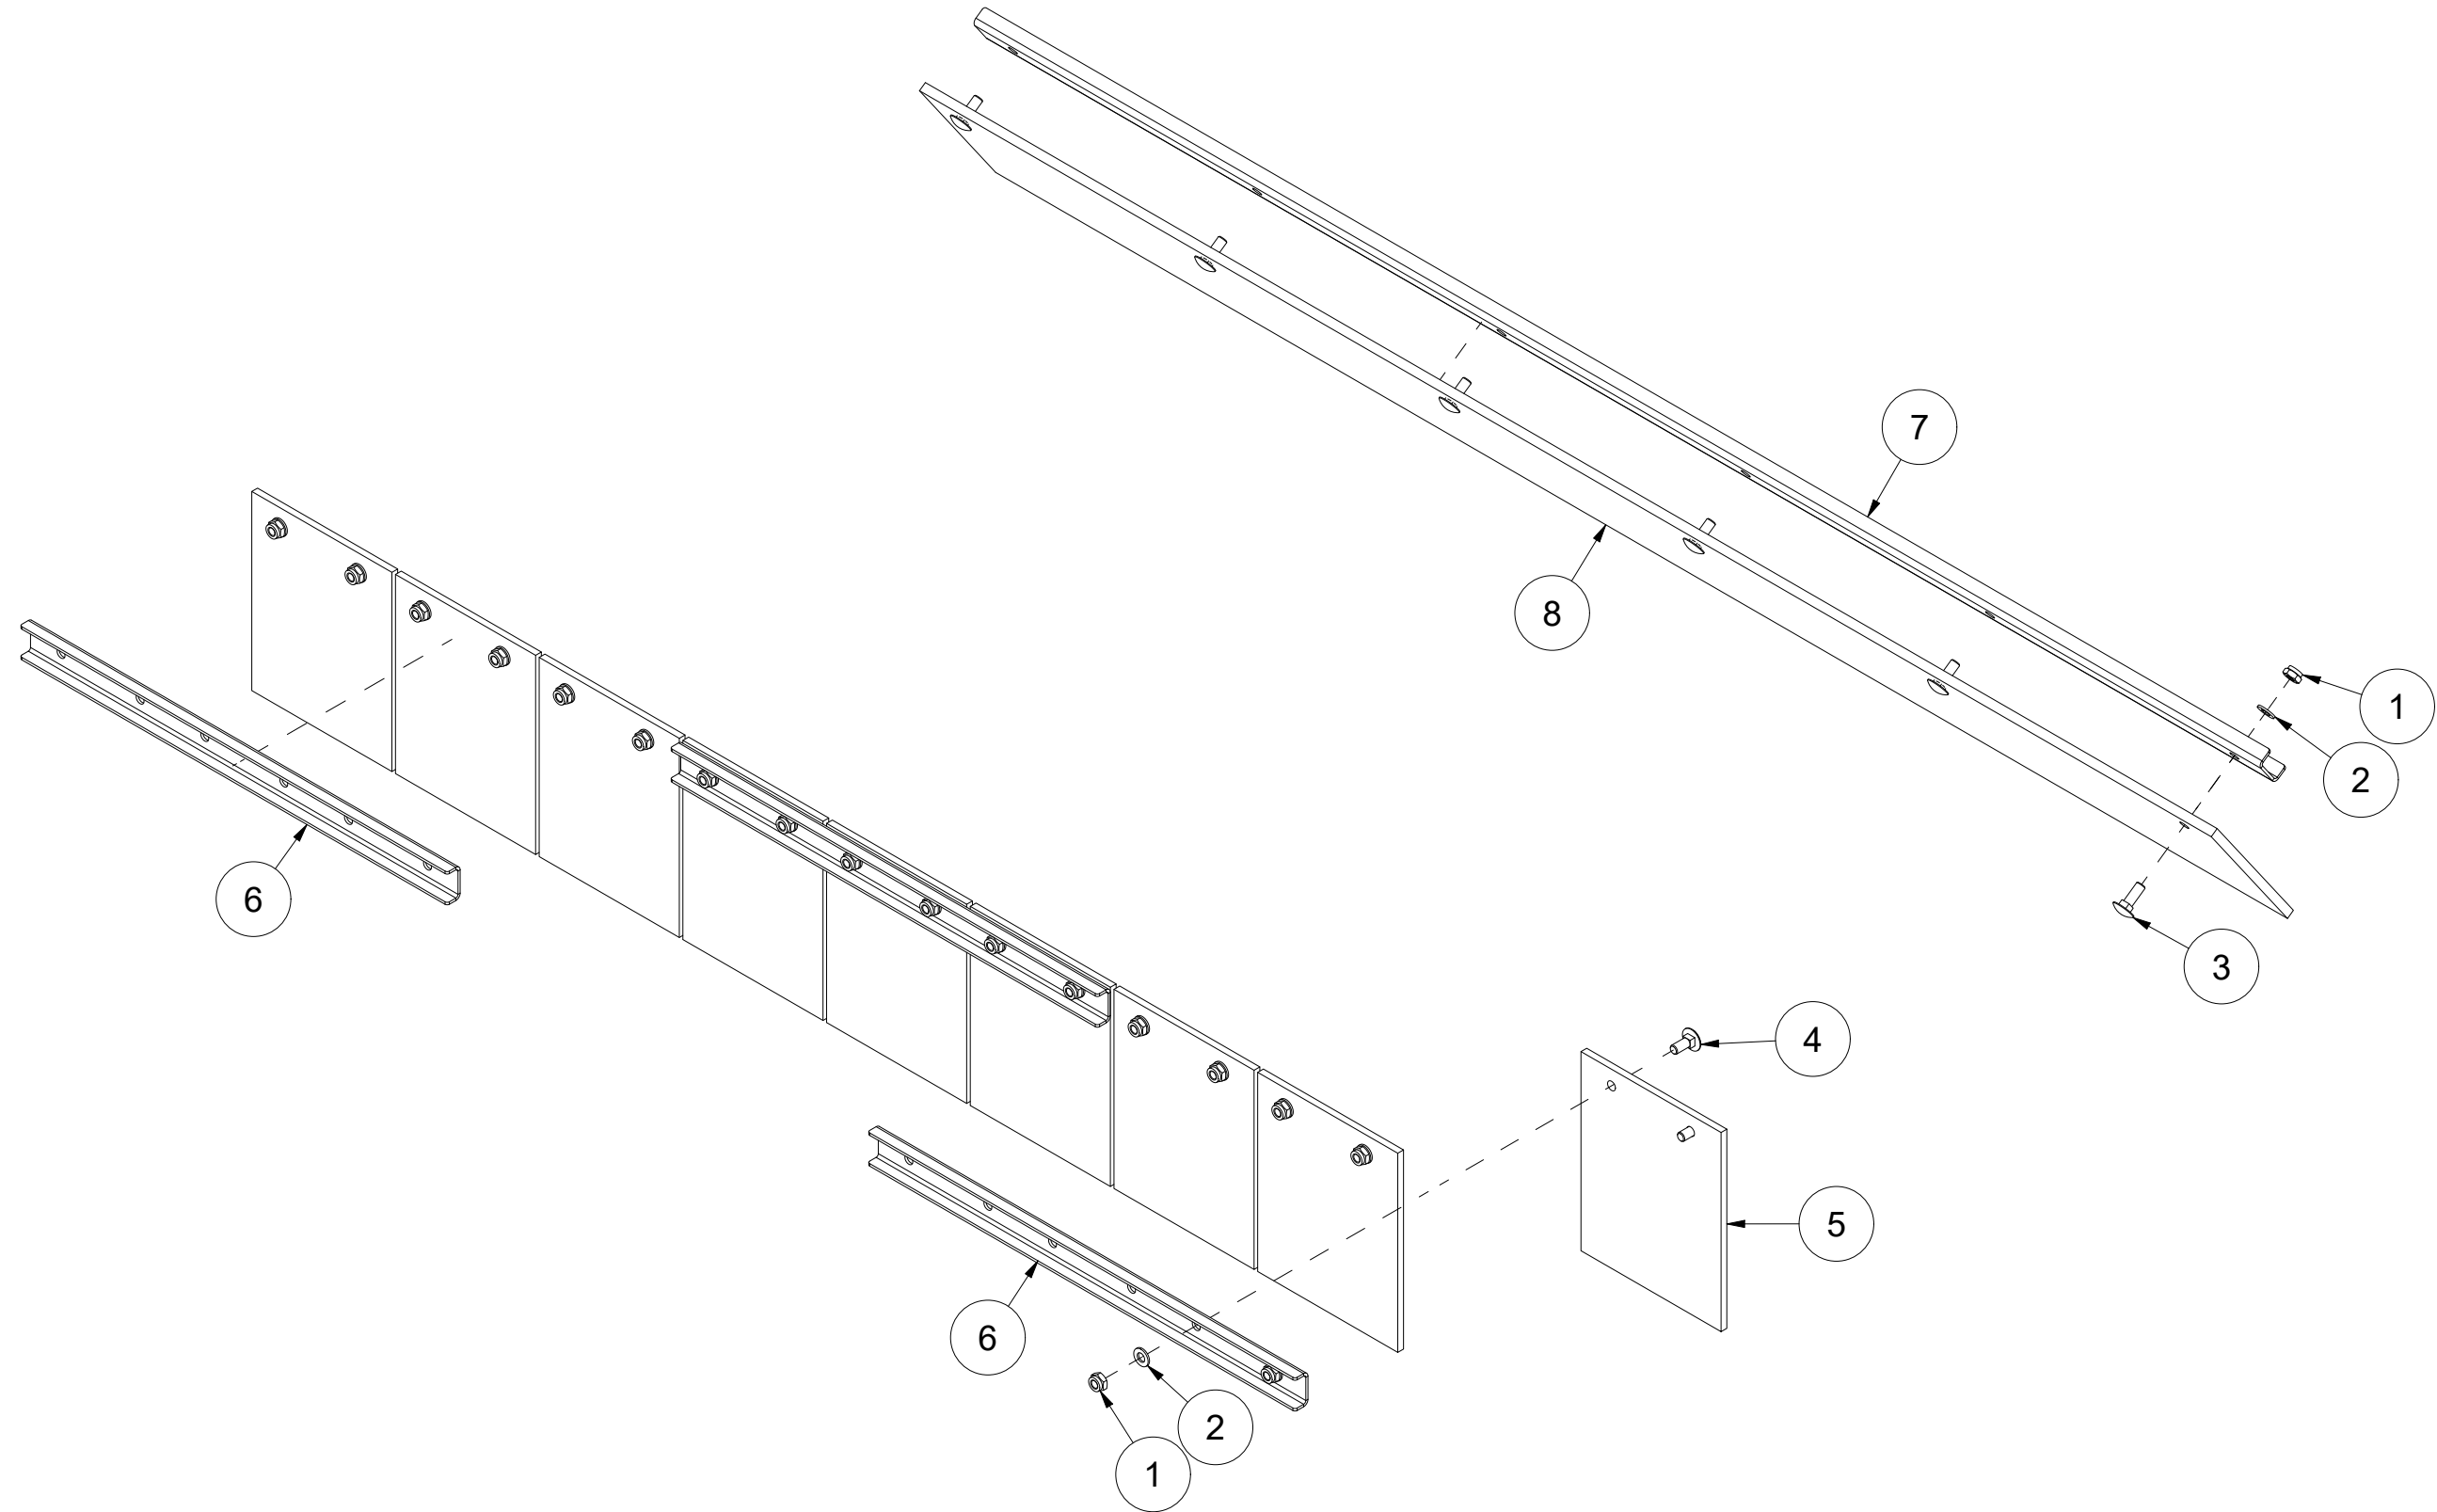

006 Protection BPA180

Pos	Qty	Article no	Designation
1	24	2483610	Locking nut M10 EIZn DIN 985
2	24	2531060	Washer M10 EIZn DIN 125
3	6	2344331	Locking screw M10x30 EIZn 8.8 DIN 603
4	18	2344330	Locking screw M10x25 EIZn 8.8 DIN 603
5	9	27201026	Rubber protection
6	3	27201060	Rail clamp
7	1	27211004	Rail clamp
8	1	27211005	Rubber plate