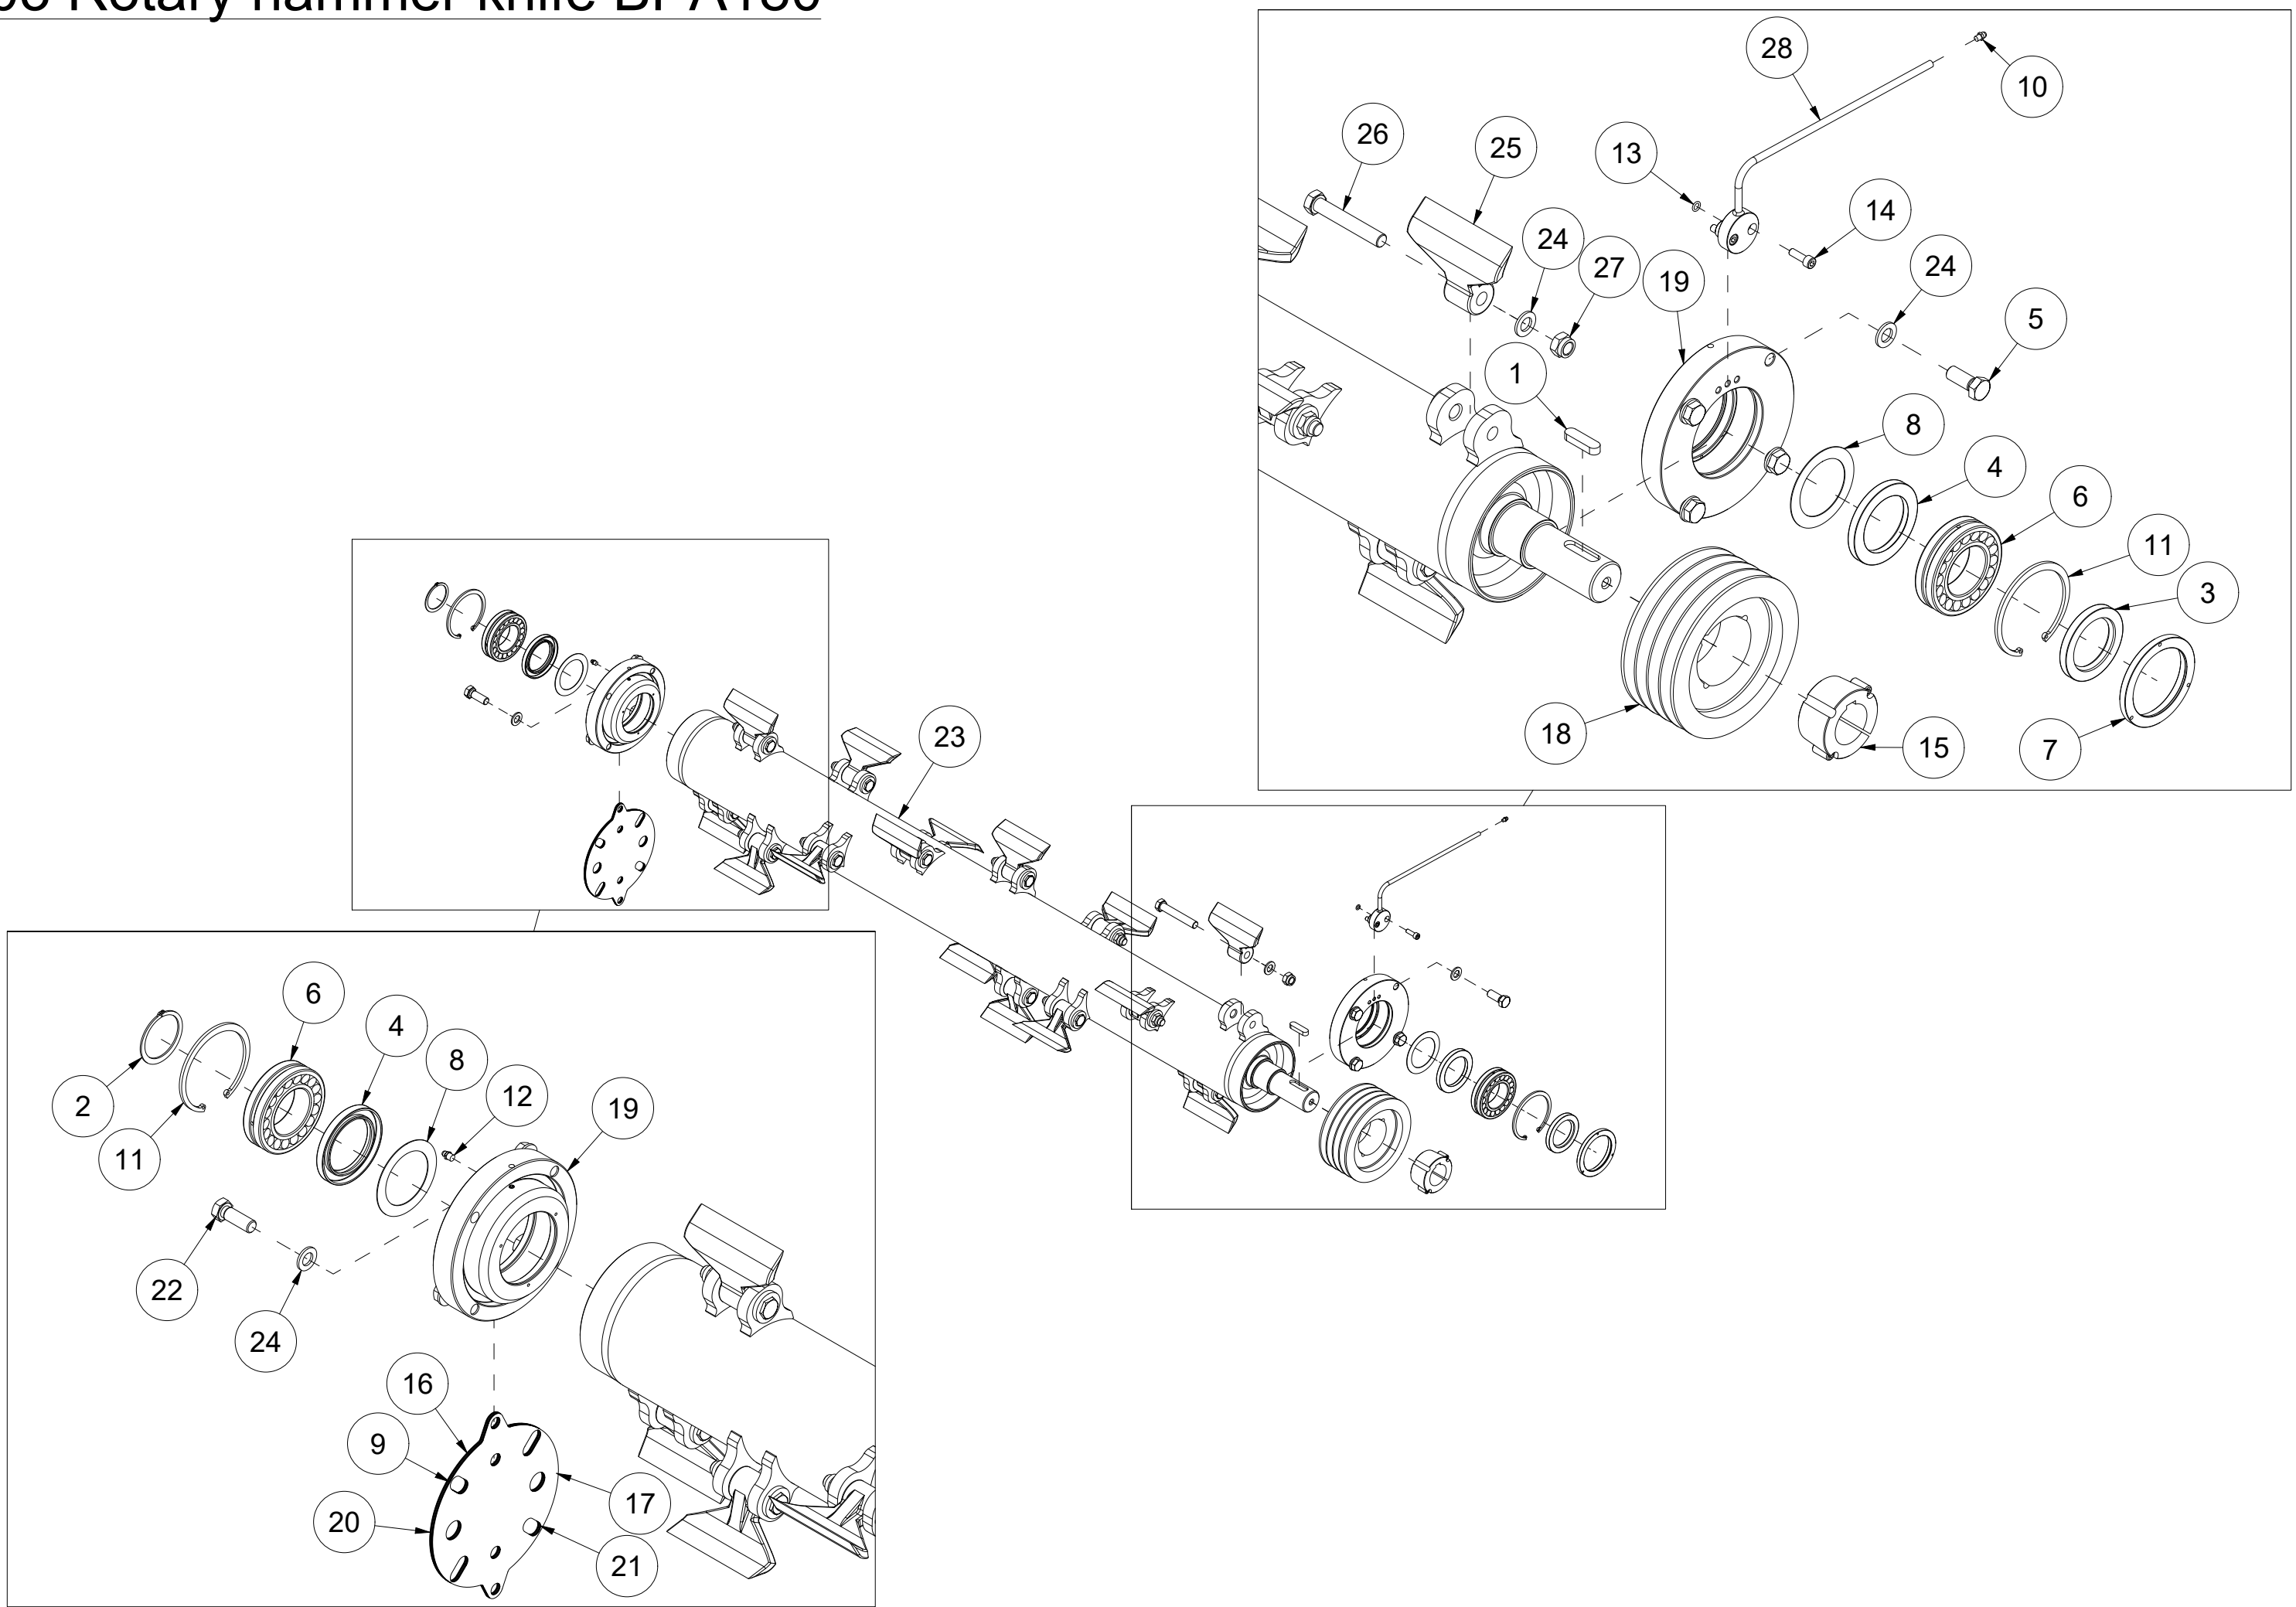

003 Rotary hammer knife BPA180

Pos	Qty	Article no	Designation
1	1	2115175	Cotter 14x9 L50 St DIN 6885A
2	1	2553160	Seeger ring A 60x2,0 DIN 471
3	1	2234157	Simmer ring Ø60/90x10
4	2	2234161	Simmer ring Ø70/100x10 AS
5	4	2423489	Hexagon screw M16x40 EIZn 10.9 DIN 933
6	2	2953322	Roller bearing 22212.EAW33C3 Ø60/110x28
7	1	27121015	Ring
8	2	27101043	Holding washer
9	1	27121017	Shims rotor 3 mm
10	1	2478409	Grease nipple, Straight M6
11	2	2553310	Seeger ring I 110x4,0 DIN 472
12	1	2478407	Grease nipple, Straight M8
13	1	2233008	O-ring 8,00x2,00 NBR 70
14	2	2472315	Unbrako cylinder screw M8x25 EIZn DIN 912
15	1	2965317	Bushing Ø50 TL2517
16	1	27121031	Shims rotor 2 mm
17	1	27121034	Shims rotor 1 mm
18	1	2965355	Pulley 190x4 SPB 2517
19	2	27101057	Bearing
20	1	27121070	Shims rotor 5 mm
21	1	27121069	Shims rotor 4 mm
22	4	2423491	Hexagon screw M16x45 EIZn 10.9 DIN 933
23	1	27211002	Rotor 180
24	24	2531078	Washer M16 EIZn DIN 125
25	16	2112210	Hammer knife
26	16	2428502	Hexagon screw M16x1,5x100 EIZn 10.9 DIN 960
27	16	2482613	Locking nut M16x1,5 EIZn DIN 985
28	1	27201036	Lubrication adapter