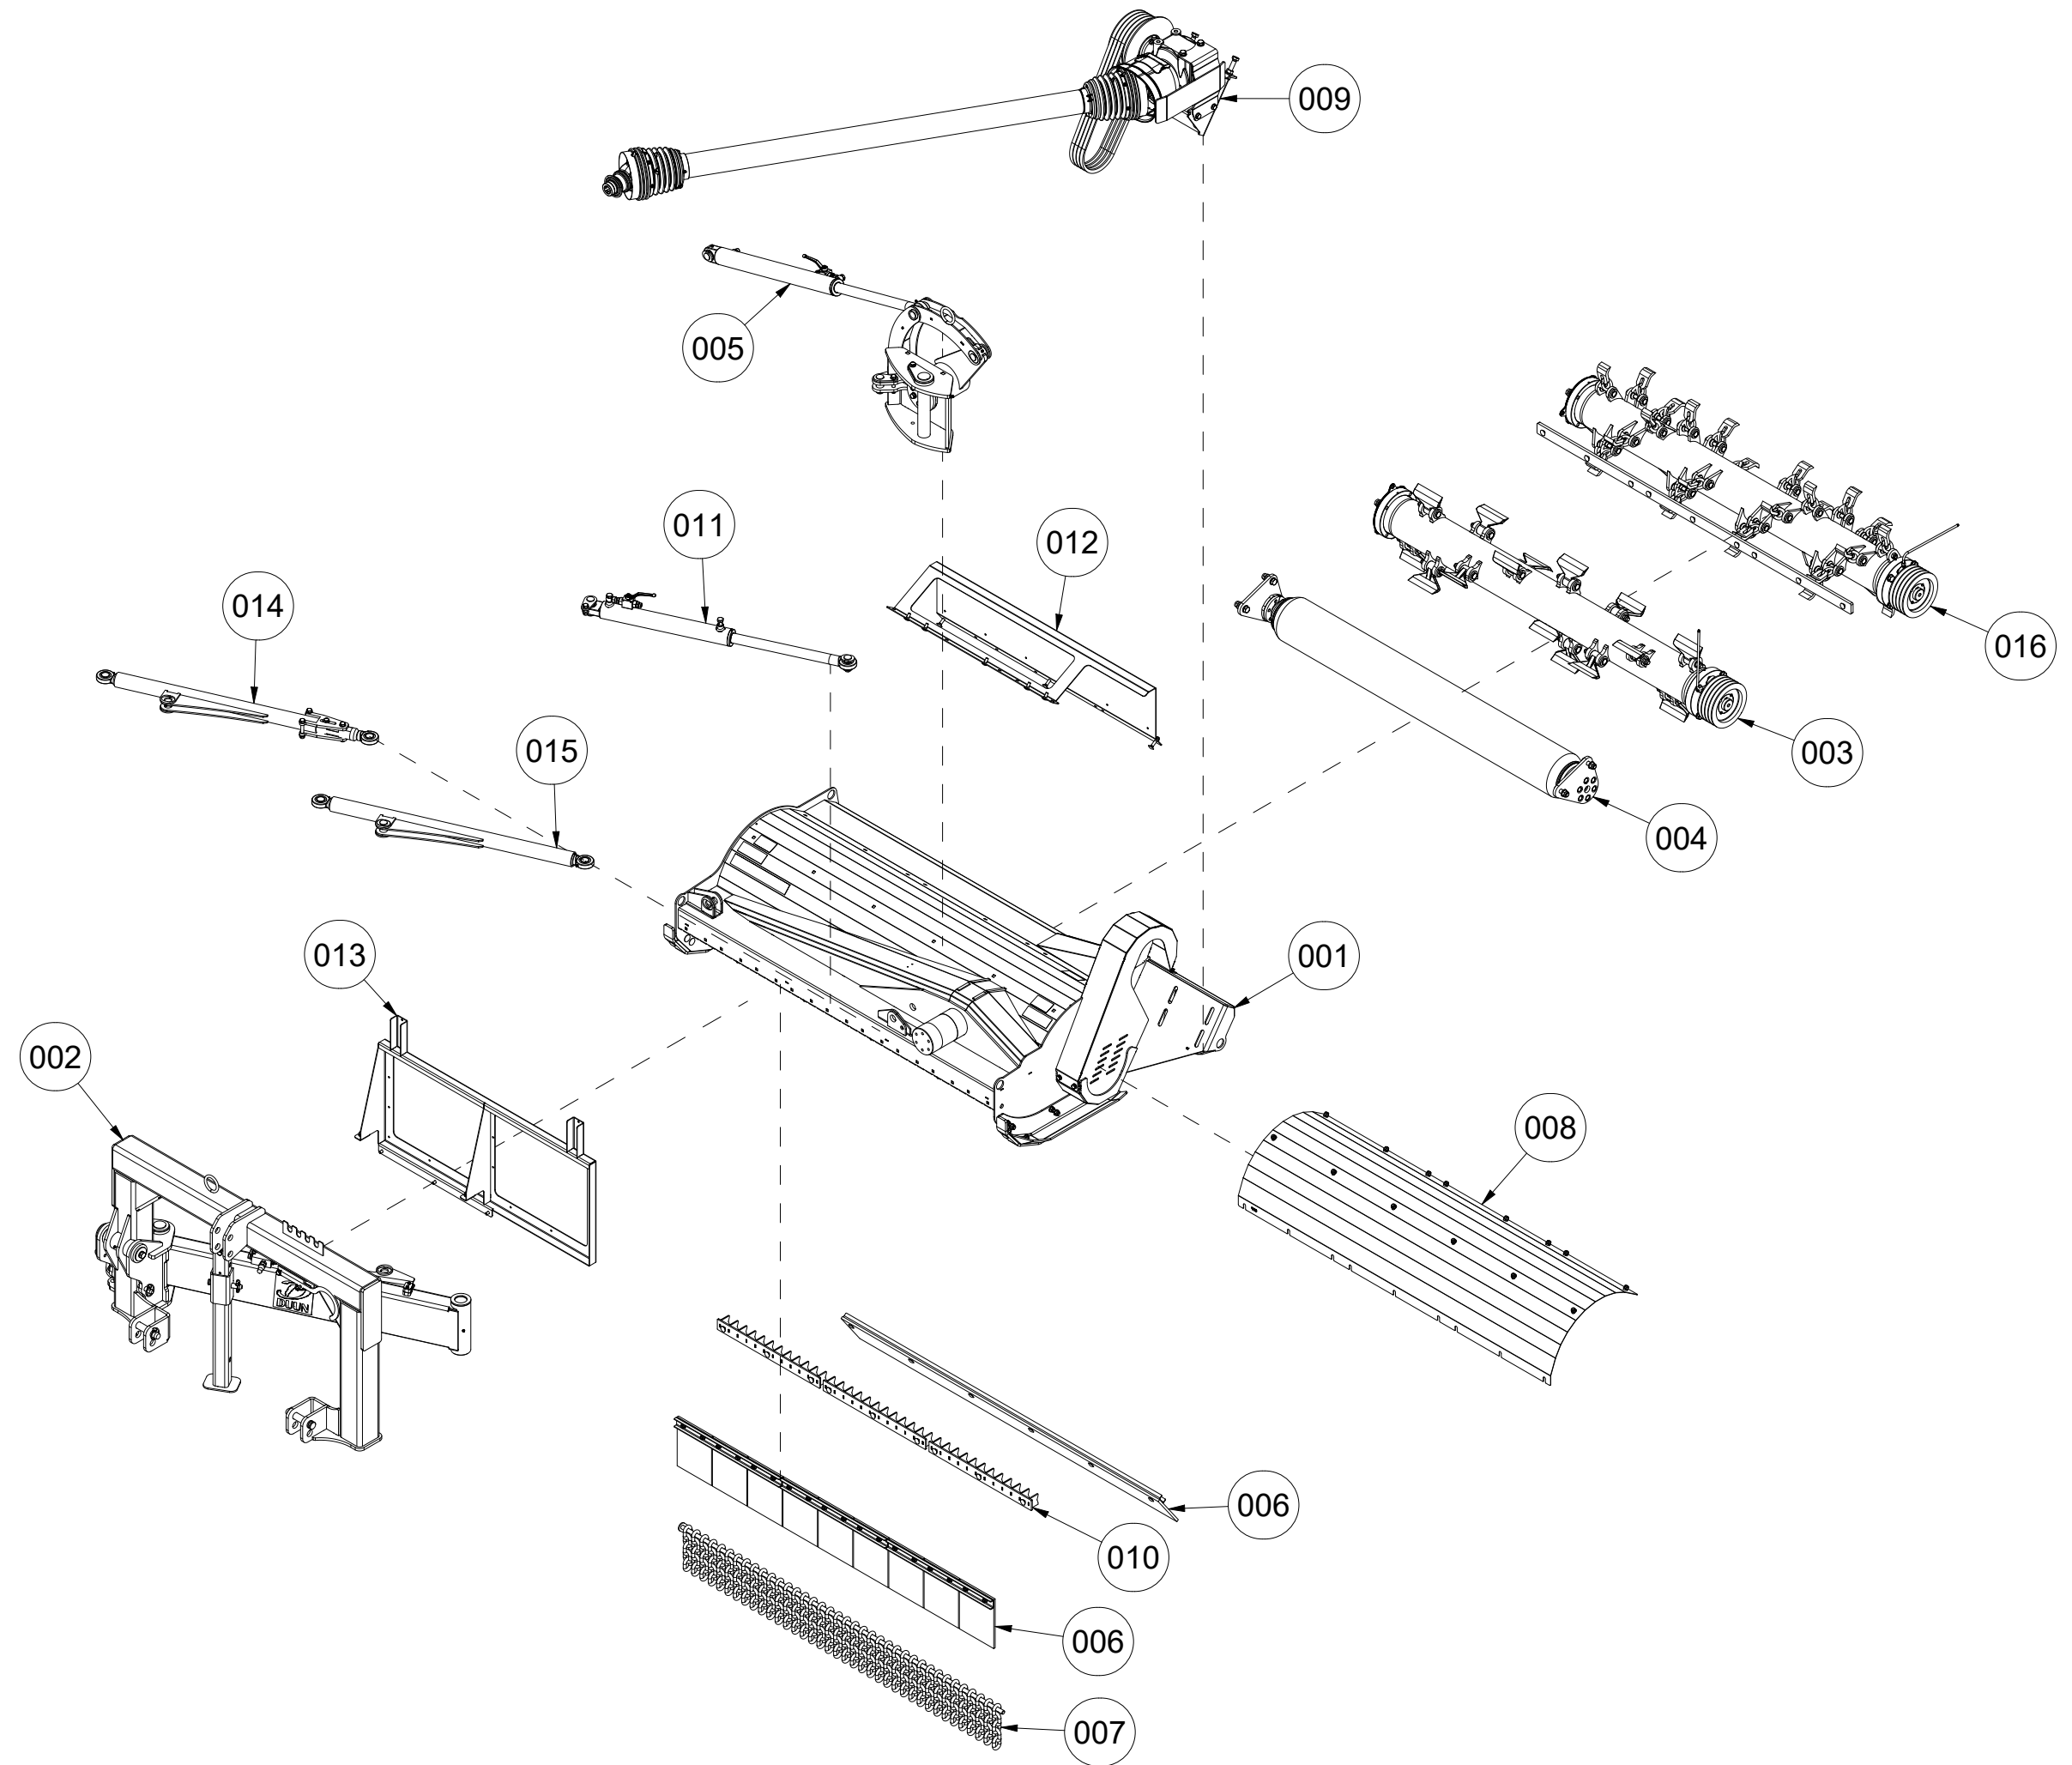

BPA180

Spare parts catalogue

Duun Industrier as
7630 Åsen, Norway
www.duun.no

001 Hull BPA180

Pos	Qty	Article no	Designation
1	1	2935185	Adhesive label 90x48 Crush hazard
2	2	2935186	Adhesive label 48x90 Keep distance
3	2	2935188	Adhesive label 135x48 Cut hazard
4	4	2531060	Washer M10 EIZn DIN 125
5	4	2534060	Spring washer M10 EIZn DIN 127
6	4	2422295	Hexagon screw M10x20 EIZn 8.8 DIN 933
7	1	2935189	Adhesive label 90x48 Belt tensioning
8	18	2483611	Locking nut M12 EIZn DIN 985
9	18	2531069	Washer M12 EIZn DIN 125
10	12	2344348	Locking screw M12x30 EIZn 8.8 DIN 603
11	2	2935088	Adhesive label 90x48 Crushing hand hazard
12	1	27201021	Cover
13	1	27201063	Side bracket
14	1	27201065	Side bracket
15	2	27201064	Wear steel
16	6	2344350	Locking screw M12x35 EIZn 8.8 DIN 603
17	1	27211001	Hull BPA180
18	1	2935178	Adhesive label BPA180
19	1	2935121	Adhesive label 45x309 Mulcher 540 rpm