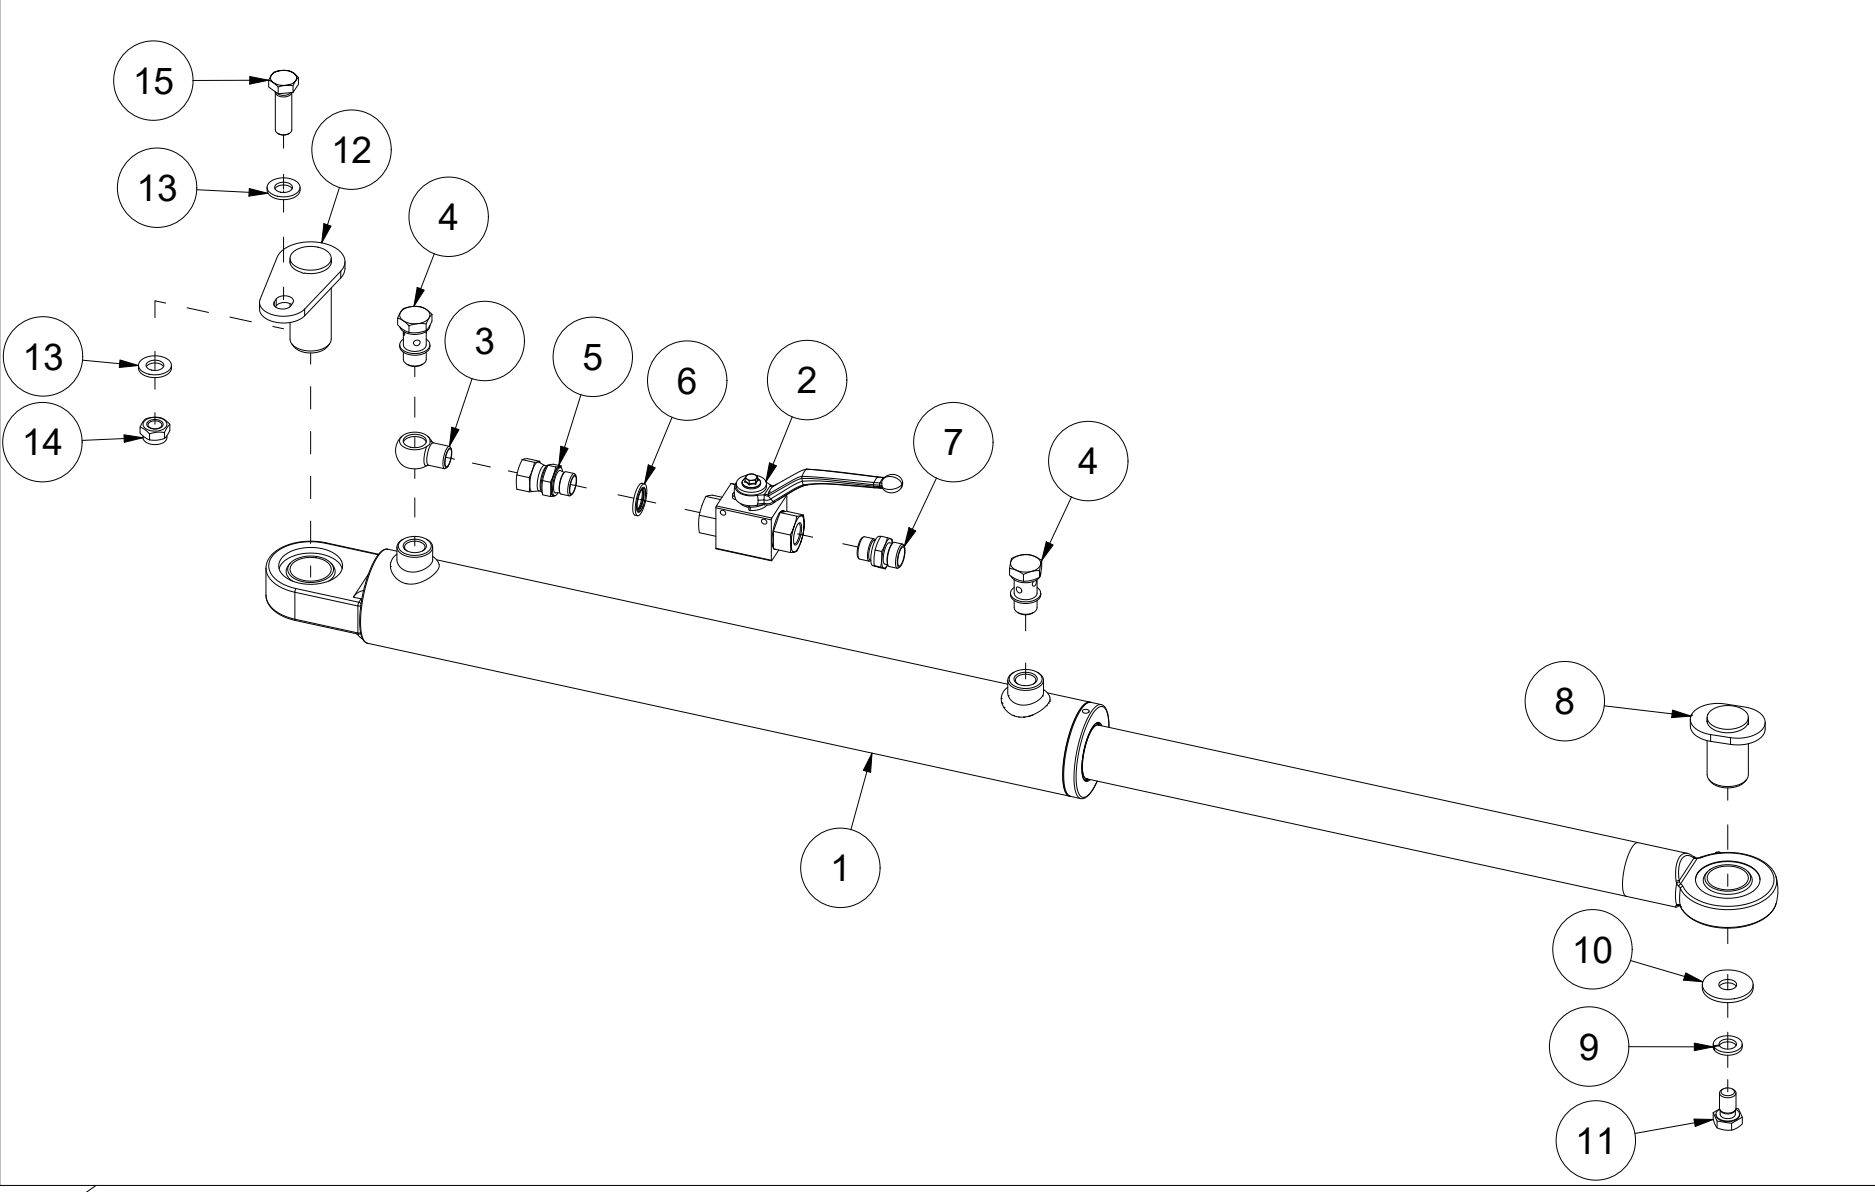

011 Boom cylinder BPA180

Pos	Qty	Article no	Designation
1	1	2955376	Cylinder Ø60/40 SL420
2	1	2957604	Shut down valve 3/8"
3	1	2957850	Banjo 3/8"
4	2	2957851	Banjobolt 3/8"
5	1	2957742	Swivel nipple 3/8" - 3/8"
6	1	2957890	Hydraulic seal 3/8"
7	1	2957749	Hexagon nipple GEK BSP 3/8" L12 ED
8	1	27201030	Bolt
9	1	2534069	Spring washer M12 EIZn DIN 127
10	1	2533090	Body washer M12 EIZn DIN 9021
11	1	2422344	Hexagon screw M12x20 EIZn 8.8 DIN 933
12	1	27201029	Bolt
13	2	2531069	Washer M12 EIZn DIN 125
14	1	2483611	Locking nut M12 EIZn DIN 985
15	1	2422352	Hexagon screw M12x40 EIZn 8.8 DIN 933