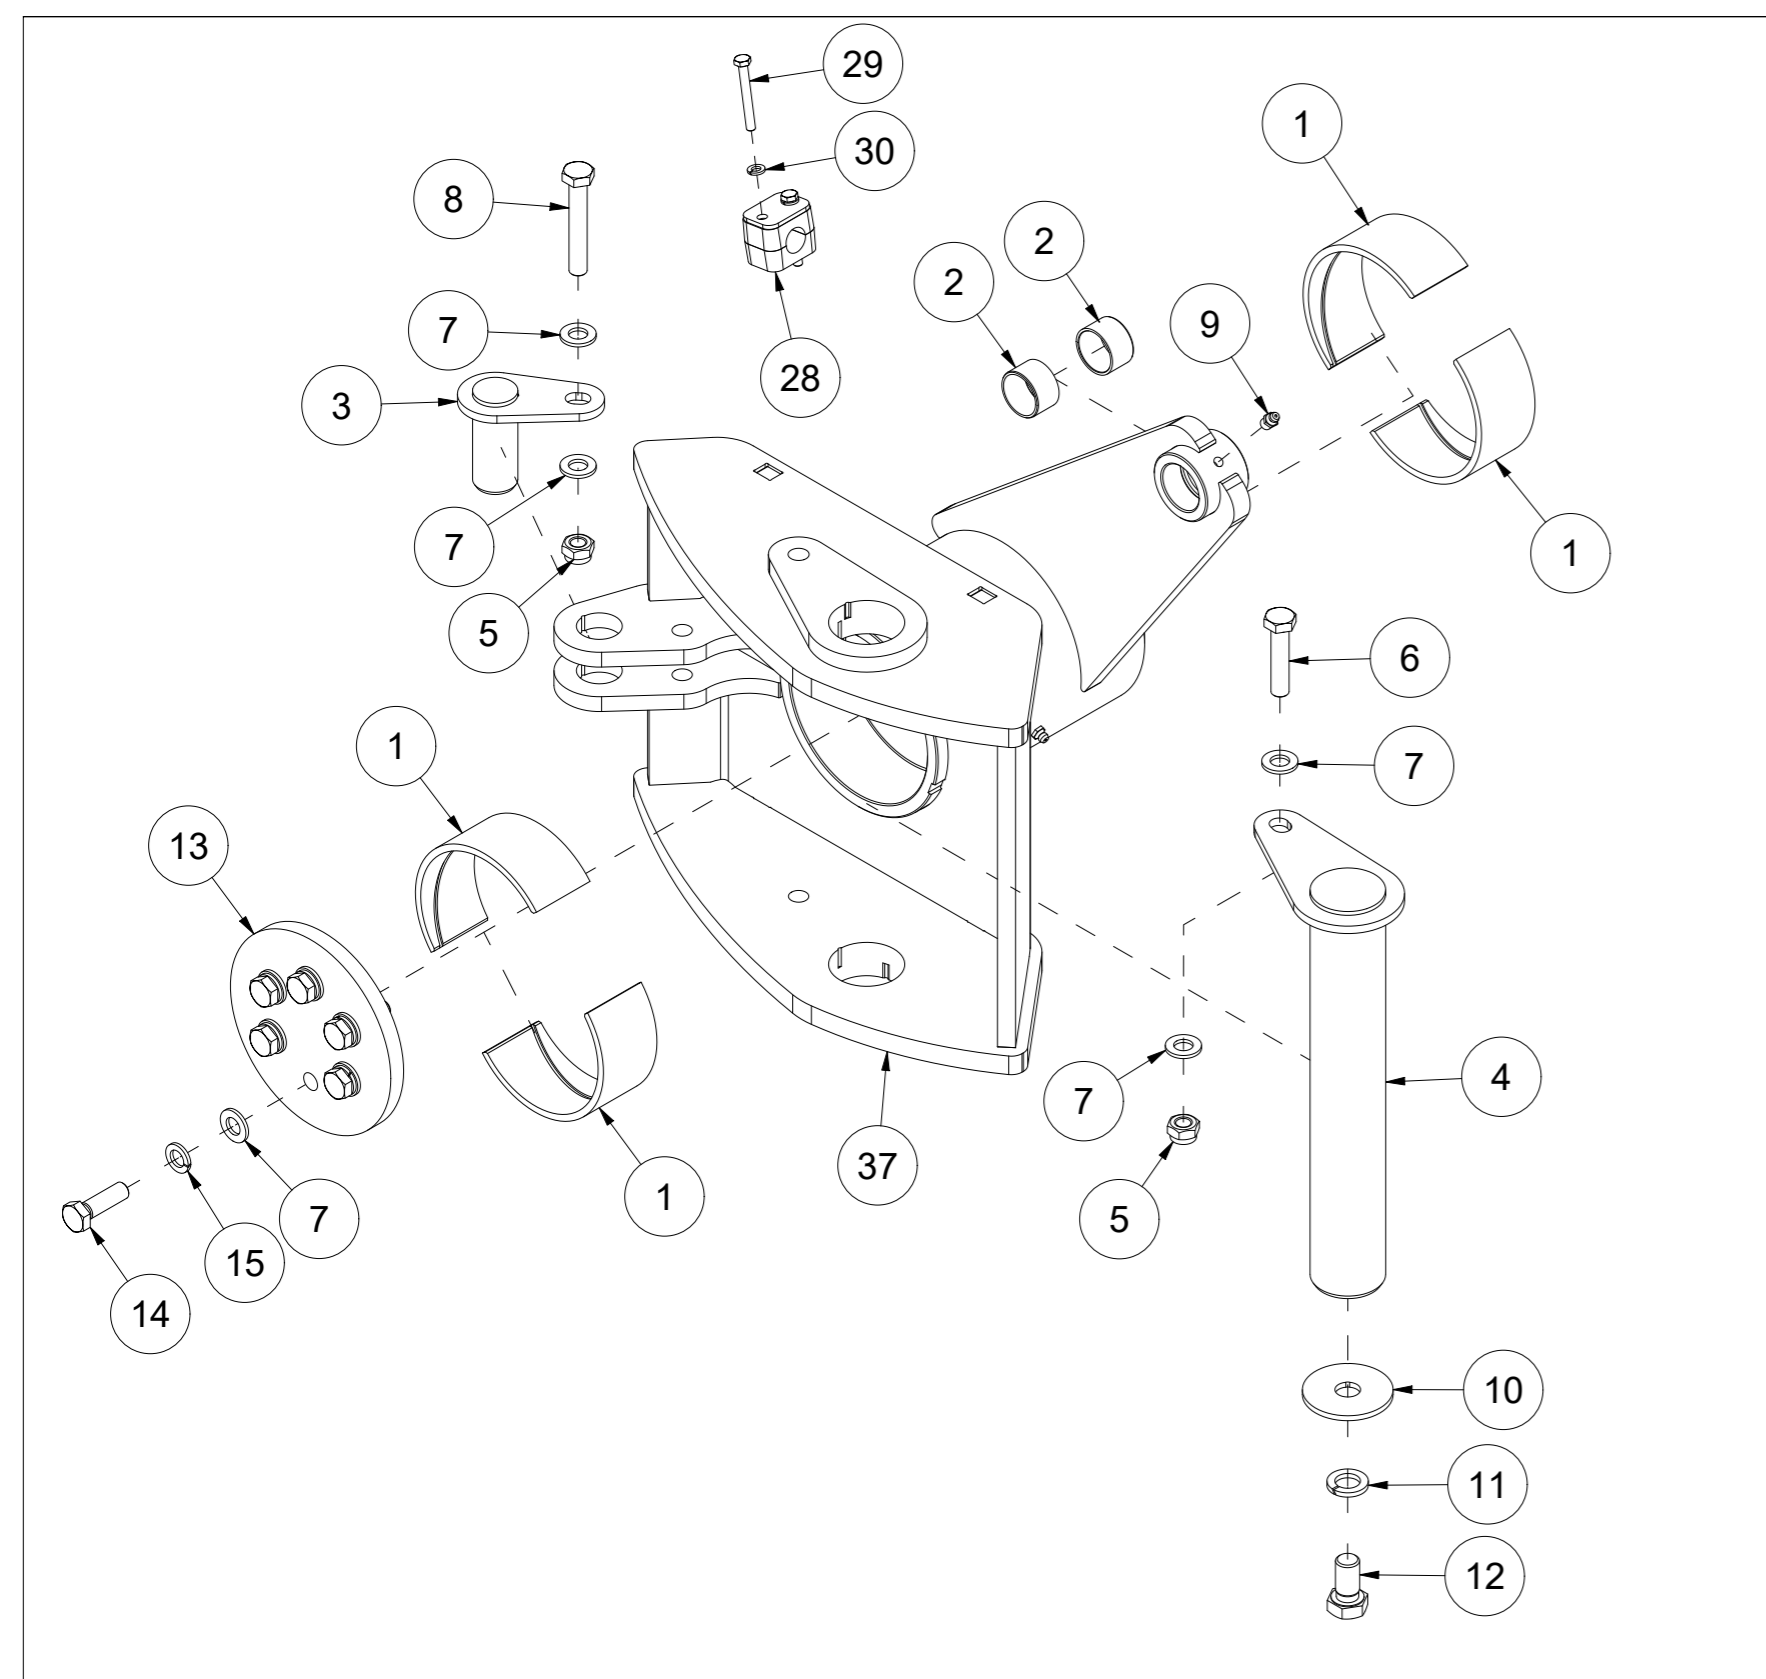

005 Swivel bracket BPA180

Pos	Qty	Article no	Designation
1	4	2245024	Plastic bearing Ø128x5
2	5	2245228	Plastic bearing Ø30/34x20
3	1	27201029	Bolt
4	1	27201010	Bolt
5	3	2483611	Locking nut M12 EIZn DIN 985
6	1	2422358	Hexagon screw M12x55 EIZn 8.8 DIN 931
7	11	2531069	Washer M12 EIZn DIN 125
8	1	2422362	Hexagon screw M12x75 EIZn 8.8 DIN 931
9	3	2478407	Grease nipple, Straight M8
10	1	23521053	Washer Ø17/60x4
11	1	2534078	Spring washer M16 EIZn DIN 127
12	1	2422485	Hexagon screw M16x30 EIZn 8.8 DIN 933
13	1	27201015	Washer
14	6	2422352	Hexagon screw M12x40 EIZn 8.8 DIN 933
15	9	2534069	Spring washer M12 EIZn DIN 127
16	1	27201008	Link
17	1	2245230	Plastic bearing 30x34x52
18	1	27201032	Bolt
19	3	2533090	Body washer M12 EIZn DIN 9021
20	3	2422344	Hexagon screw M12x20 EIZn 8.8 DIN 933
21	1	27201049	Link
22	1	27201033	Bolt
23	1	27201052	Bolt
24	1	2344350	Locking screw M12x35 EIZn 8.8 DIN 603
25	1	27201045	Bolt
26	1	2955377	Cylinder Ø60/40 SL550
27	1	2478412	Breather plug 3/8"
28	1	4251211	Hose holder Ø18x1
29	2	2422217	Hexagon screw M6x50 EIZn 8.8 DIN 931
30	2	2534039	Spring washer M6 EIZn DIN 127
31	1	2957604	Shut down valve 3/8"
32	1	2957850	Banjo 3/8"
33	1	2957851	Banjobolt 3/8"
34	1	2957742	Swivel nipple 3/8" - 3/8"
35	1	2957890	Hydraulic seal 3/8"
36	1	2957749	Hexagon nipple GEK BSP 3/8" L12 ED
37	1	27201068	Swivel bracket