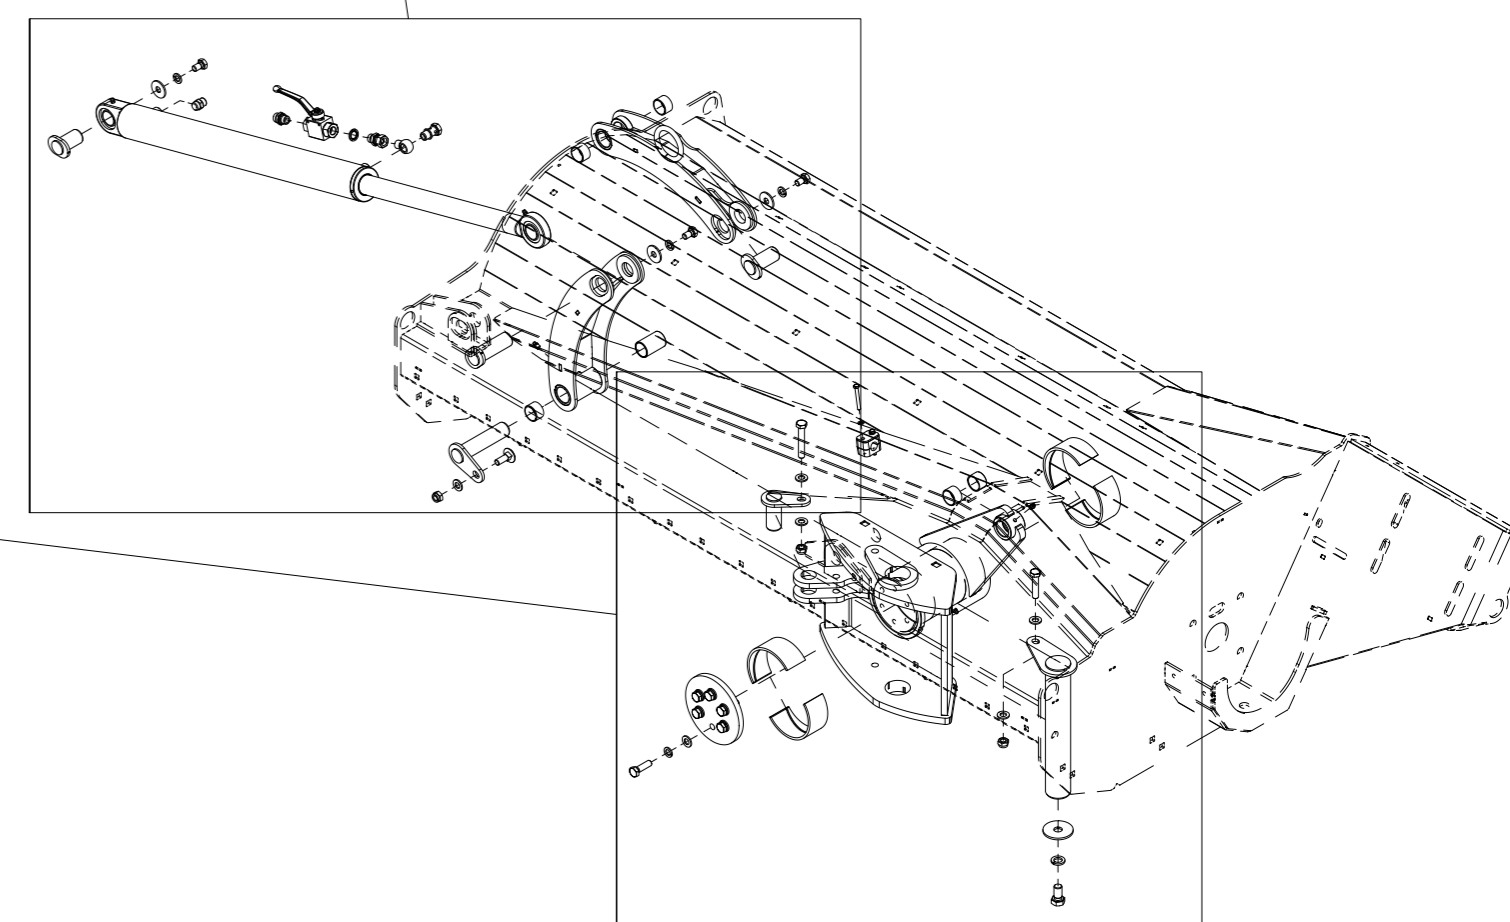

005 Swivel bracket BPA180

Pos	Qty	Article no	Designation
1	4	2245024	Plastic bearing Ø128x5
2	5	2245228	Plastic bearing Ø30/34x20
3	1	27201029	Bolt
4	1	27201010	Bolt
5	3	2483611	Locking nut M12 EIZn DIN 985
6	1	2422358	Hexagon screw M12x55 EIZn 8.8 DIN 931
7	11	2531069	Washer M12 EIZn DIN 125
8	1	2422362	Hexagon screw M12x75 EIZn 8.8 DIN 931
9	3	2478407	Grease nipple, Straight M8
10	1	23521053	Washer Ø17/60x4
11	1	2534078	Spring washer M16 EIZn DIN 127
12	1	2422485	Hexagon screw M16x30 EIZn 8.8 DIN 933
13	1	27201015	Washer
14	6	2422352	Hexagon screw M12x40 EIZn 8.8 DIN 933
15	9	2534069	Spring washer M12 EIZn DIN 127
16	1	27201008	Link
17	1	2245230	Plastic bearing 30x34x52
18	1	27201032	Bolt
19	3	2533090	Body washer M12 EIZn DIN 9021
20	3	2422344	Hexagon screw M12x20 EIZn 8.8 DIN 933
21	1	27201049	Link
22	1	27201033	Bolt
23	1	27201052	Bolt
24	1	2344350	Locking screw M12x35 EIZn 8.8 DIN 603
25	1	27201045	Bolt
26	1	2955377	Cylinder Ø60/40 SL550
27	1	2478412	Breather plug 3/8"
28	1	4251211	Hose holder Ø18x1
29	2	2422217	Hexagon screw M6x50 EIZn 8.8 DIN 931
30	2	2534039	Spring washer M6 EIZn DIN 127
31	1	2957604	Shut down valve 3/8"
32	1	2957850	Banjo 3/8"
33	1	2957851	Banjobolt 3/8"
34	1	2957742	Swivel nipple 3/8" - 3/8"
35	1	2957890	Hydraulic seal 3/8"
36	1	2957749	Hexagon nipple GEK BSP 3/8" L12 ED
37	1	27201068	Swivel bracket