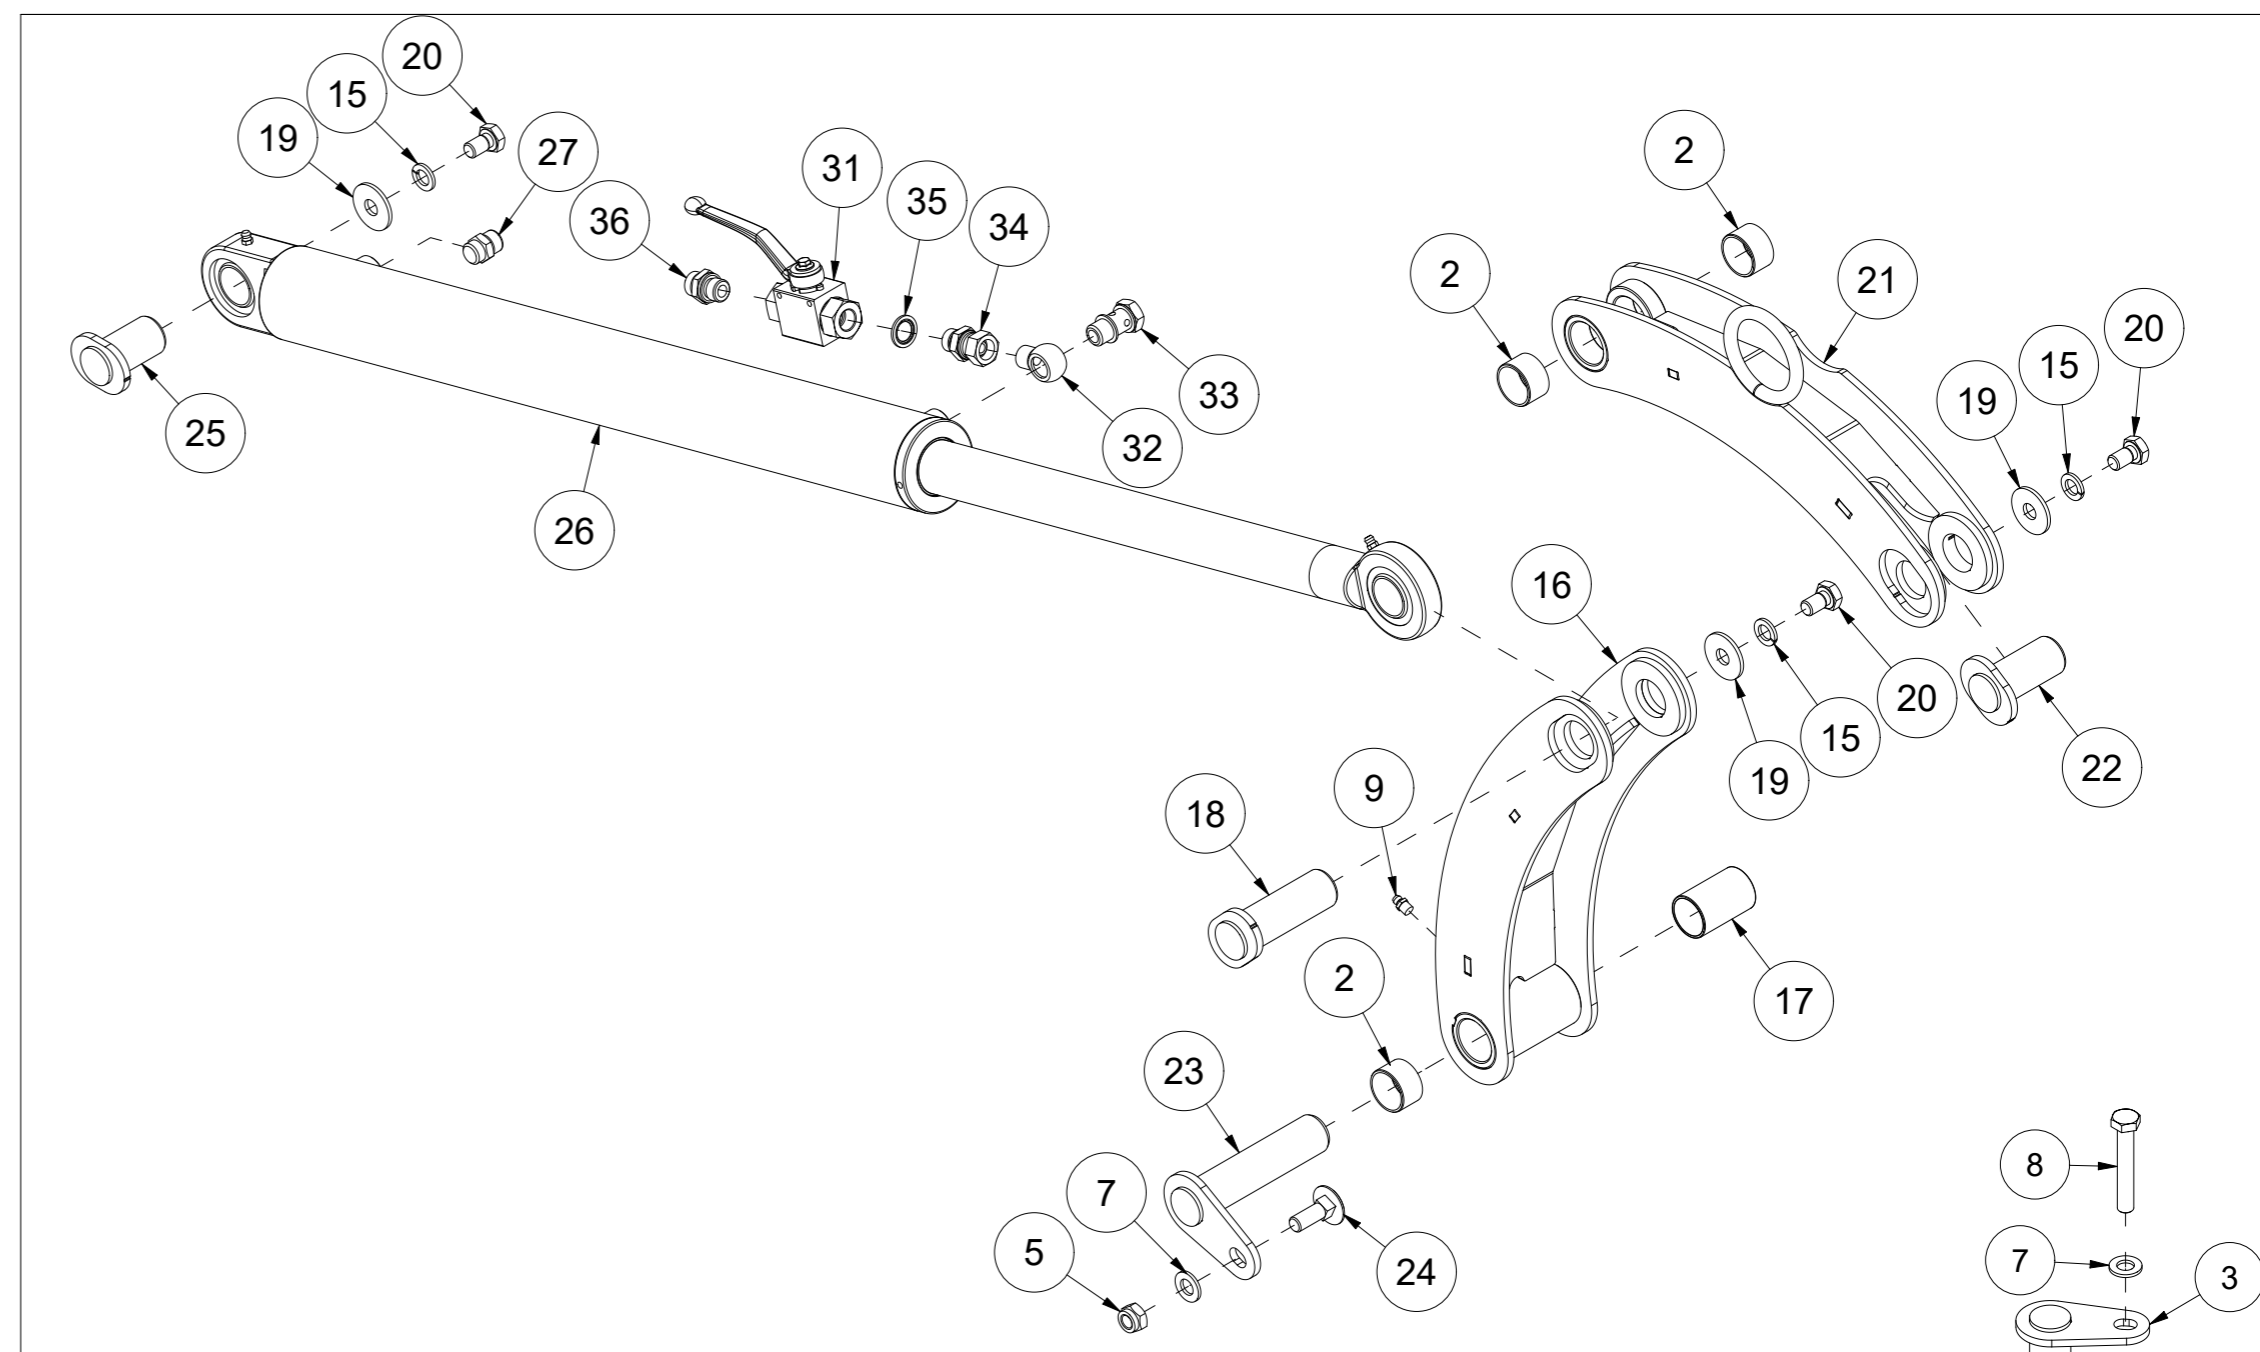

005 Swivel bracket BPA180

Pos	Qty	Article no	Designation
1	4	2245024	Plastic bearing Ø128x5
2	5	2245228	Plastic bearing Ø30/34x20
3	1	27201029	Bolt
4	1	27201010	Bolt
5	3	2483611	Locking nut M12 EIZn DIN 985
6	1	2422358	Hexagon screw M12x55 EIZn 8.8 DIN 931
7	11	2531069	Washer M12 EIZn DIN 125
8	1	2422362	Hexagon screw M12x75 EIZn 8.8 DIN 931
9	3	2478407	Grease nipple, Straight M8
10	1	23521053	Washer Ø17/60x4
11	1	2534078	Spring washer M16 EIZn DIN 127
12	1	2422485	Hexagon screw M16x30 EIZn 8.8 DIN 933
13	1	27201015	Washer
14	6	2422352	Hexagon screw M12x40 EIZn 8.8 DIN 933
15	9	2534069	Spring washer M12 EIZn DIN 127
16	1	27201008	Link
17	1	2245230	Plastic bearing 30x34x52
18	1	27201032	Bolt
19	3	2533090	Body washer M12 EIZn DIN 9021
20	3	2422344	Hexagon screw M12x20 EIZn 8.8 DIN 933
21	1	27201049	Link
22	1	27201033	Bolt
23	1	27201052	Bolt
24	1	2344350	Locking screw M12x35 EIZn 8.8 DIN 603
25	1	27201045	Bolt
26	1	2955377	Cylinder Ø60/40 SL550
27	1	2478412	Breather plug 3/8"
28	1	4251211	Hose holder Ø18x1
29	2	2422217	Hexagon screw M6x50 EIZn 8.8 DIN 931
30	2	2534039	Spring washer M6 EIZn DIN 127
31	1	2957604	Shut down valve 3/8"
32	1	2957850	Banjo 3/8"
33	1	2957851	Banjobolt 3/8"
34	1	2957742	Swivel nipple 3/8" - 3/8"
35	1	2957890	Hydraulic seal 3/8"
36	1	2957749	Hexagon nipple GEK BSP 3/8" L12 ED
37	1	27201068	Swivel bracket