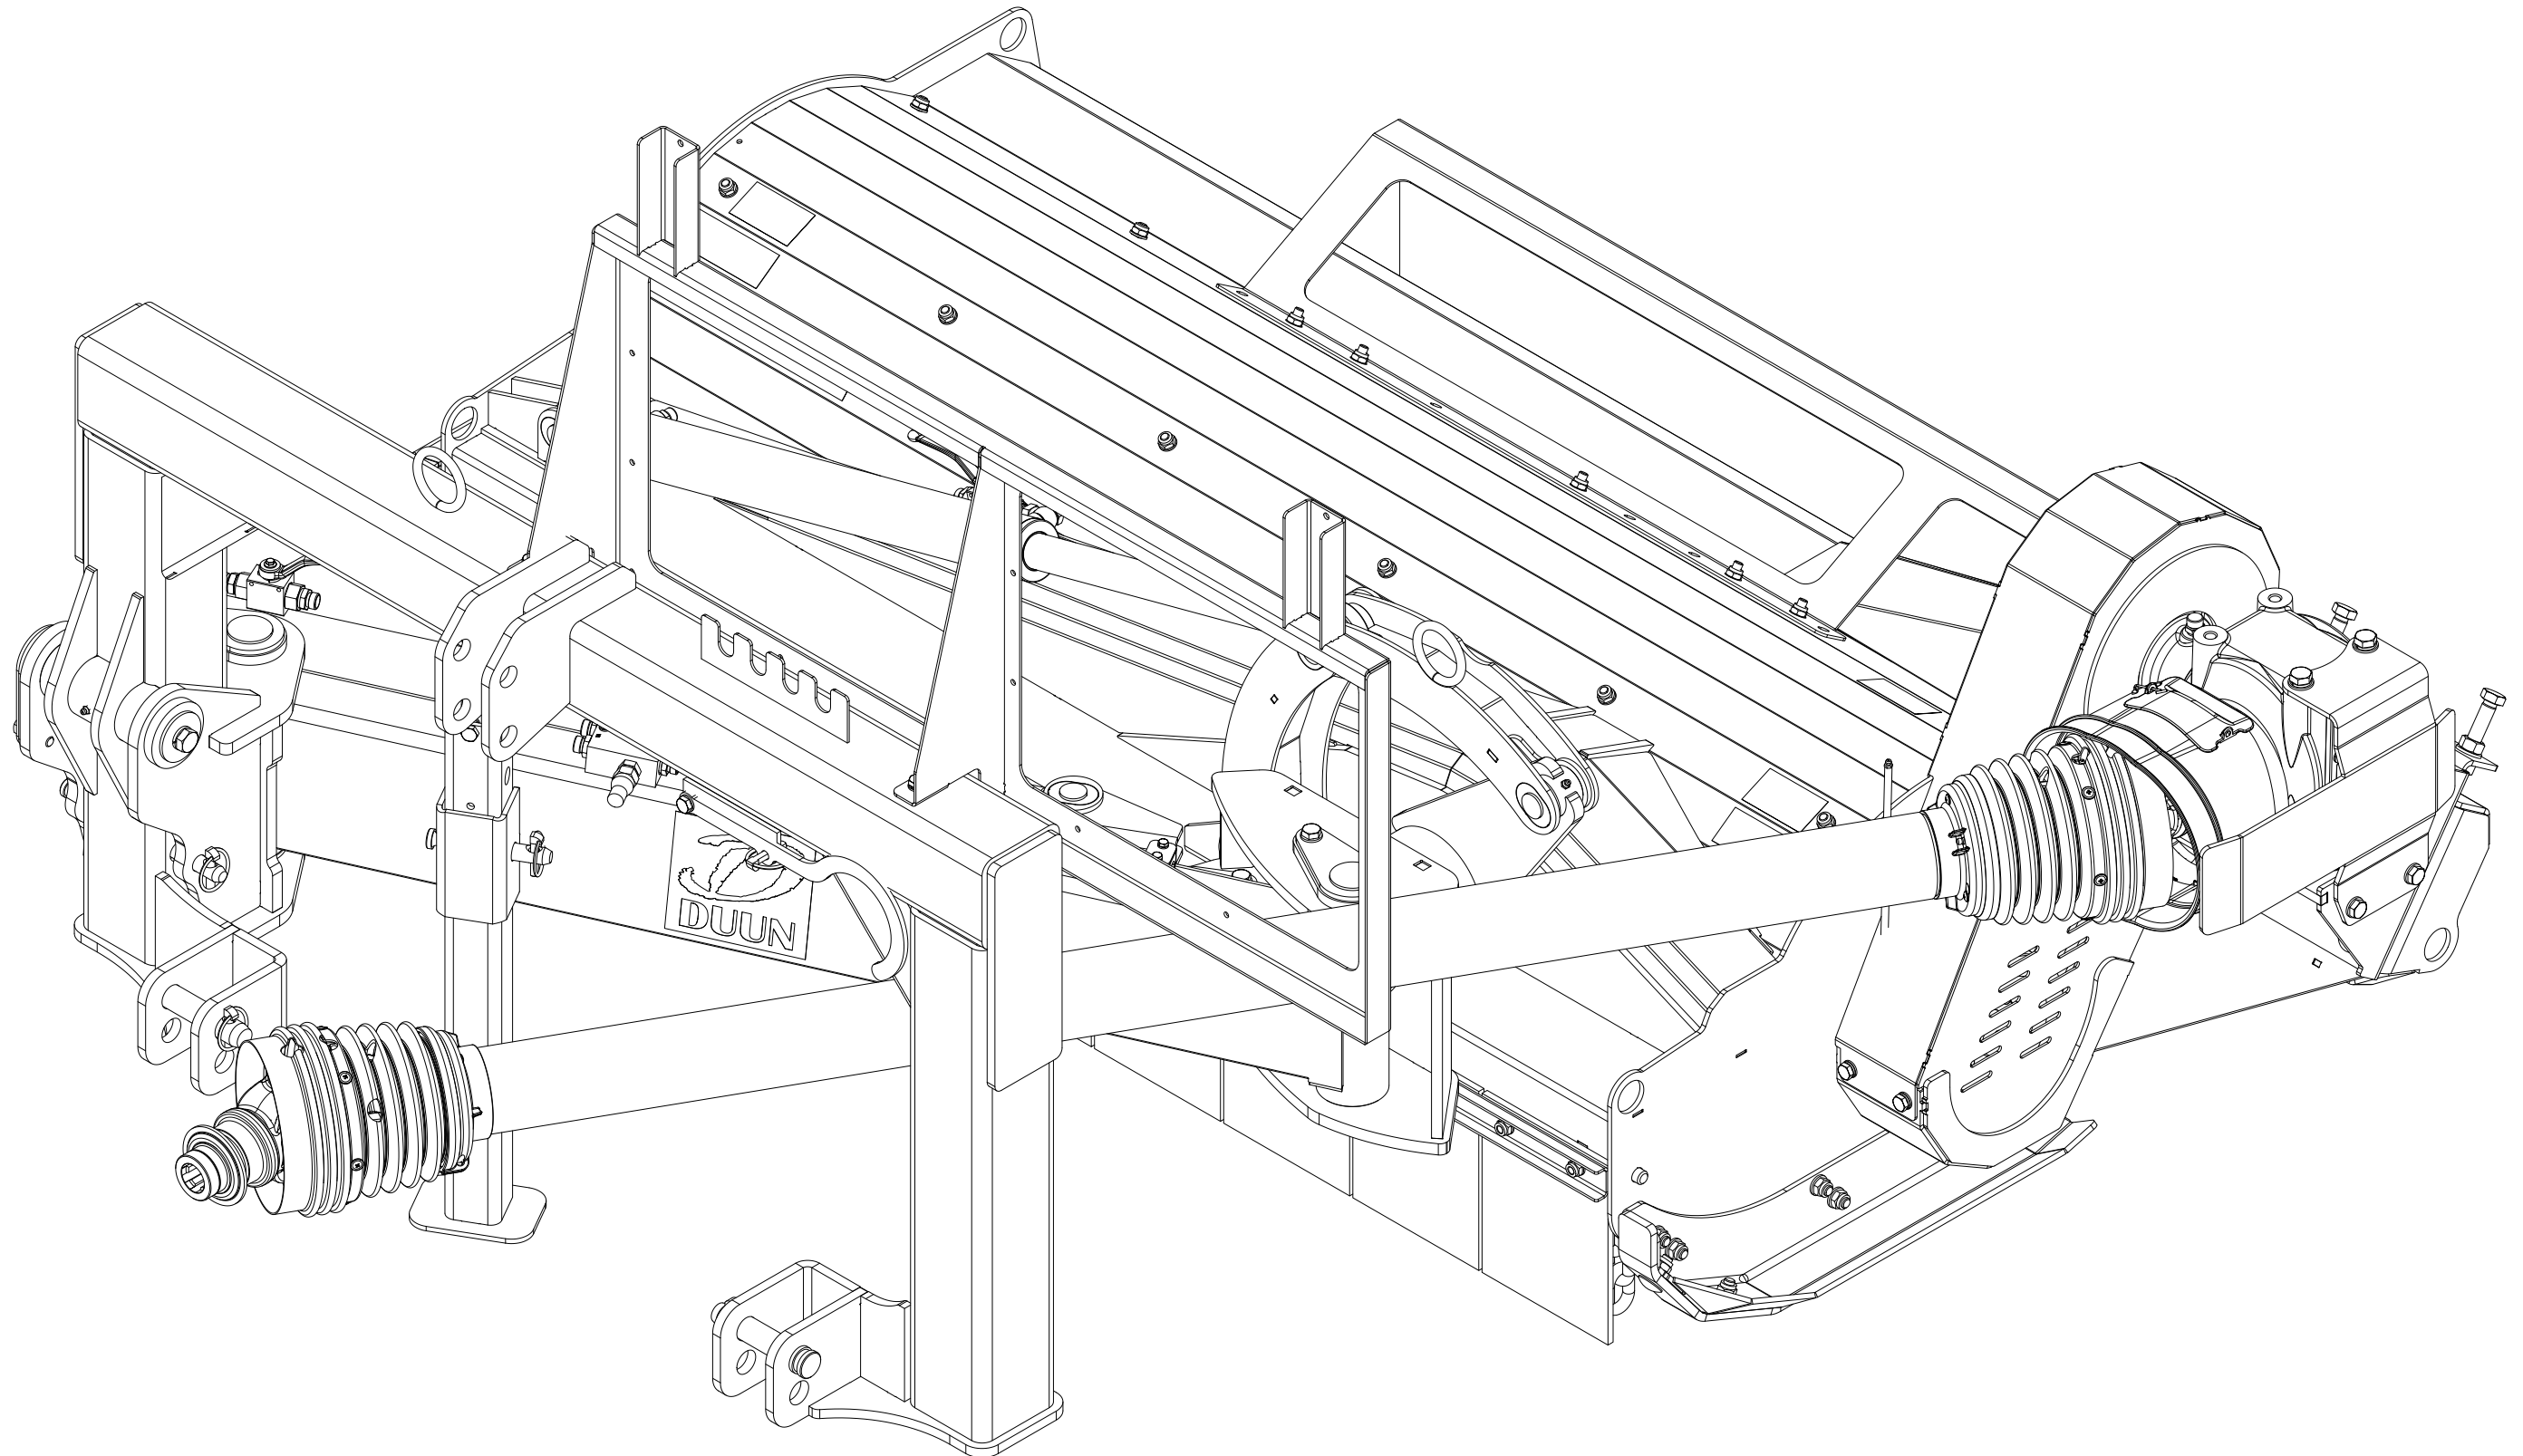

BPA180

Spare parts catalogue

Duun Industrier as
7630 Åsen, Norway
www.duun.no

001 Hull BPA180

Pos	Qty	Article no	Designation
1	1	2935185	Adhesive label 90x48 Crush hazard
2	2	2935186	Adhesive label 48x90 Keep distance
3	2	2935188	Adhesive label 135x48 Cut hazard
4	4	2531060	Washer M10 EIZn DIN 125
5	4	2534060	Spring washer M10 EIZn DIN 127
6	4	2422295	Hexagon screw M10x20 EIZn 8.8 DIN 933
7	1	2935189	Adhesive label 90x48 Belt tensioning
8	18	2483611	Locking nut M12 EIZn DIN 985
9	18	2531069	Washer M12 EIZn DIN 125
10	12	2344348	Locking screw M12x30 EIZn 8.8 DIN 603
11	2	2935088	Adhesive label 90x48 Crushing hand hazard
12	1	27201021	Cover
13	1	27201063	Side bracket
14	1	27201065	Side bracket
15	2	27201064	Wear steel
16	6	2344350	Locking screw M12x35 EIZn 8.8 DIN 603
17	1	27211001	Hull BPA180
18	1	2935178	Adhesive label BPA180
19	1	2935121	Adhesive label 45x309 Mulcher 540 rpm