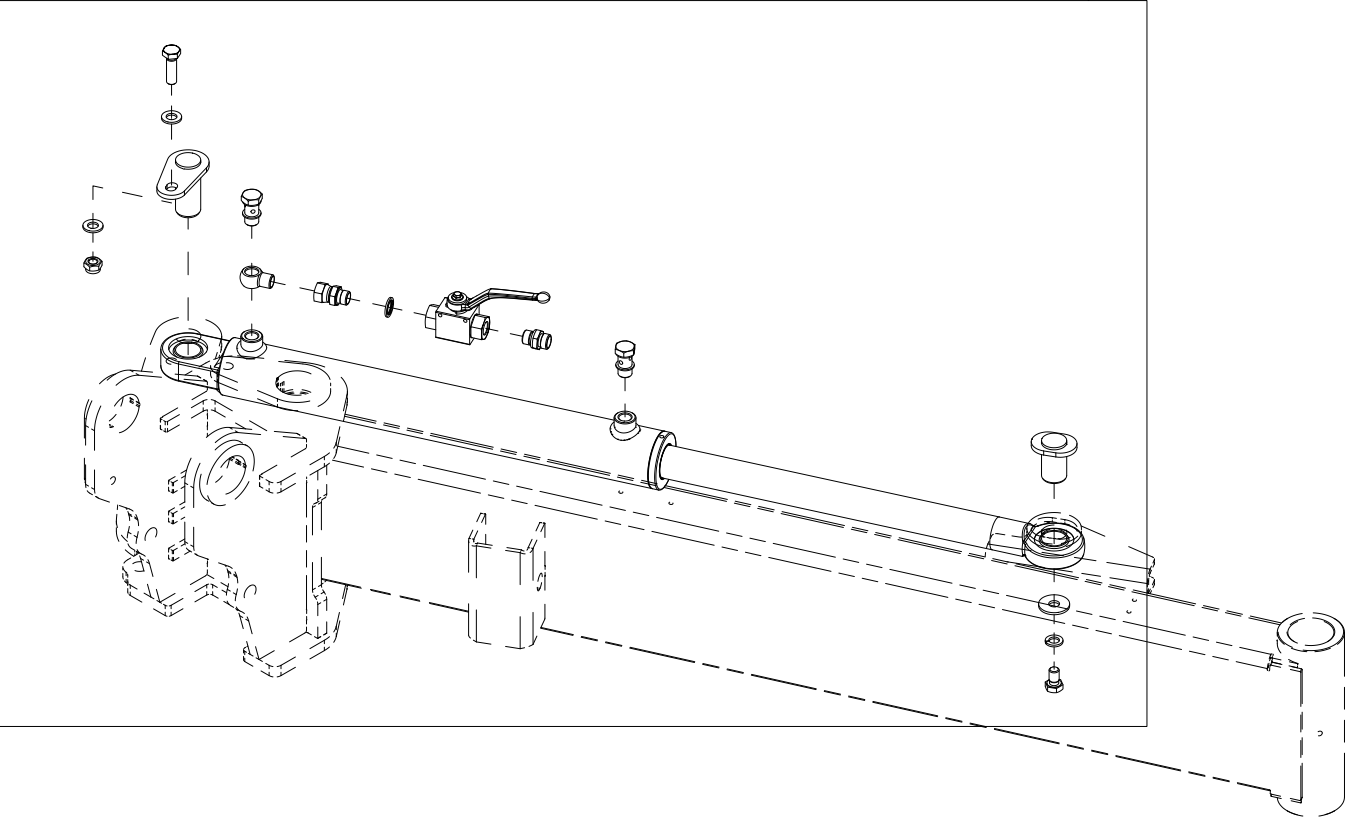

011 Boom cylinder BPA180

Pos	Qty	Article no	Designation
1	1	2955376	Cylinder Ø60/40 SL420
2	1	2957604	Shut down valve 3/8"
3	1	2957850	Banjo 3/8"
4	2	2957851	Banjobolt 3/8"
5	1	2957742	Swivel nipple 3/8" - 3/8"
6	1	2957890	Hydraulic seal 3/8"
7	1	2957749	Hexagon nipple GEK BSP 3/8" L12 ED
8	1	27201030	Bolt
9	1	2534069	Spring washer M12 EIZn DIN 127
10	1	2533090	Body washer M12 EIZn DIN 9021
11	1	2422344	Hexagon screw M12x20 EIZn 8.8 DIN 933
12	1	27201029	Bolt
13	2	2531069	Washer M12 EIZn DIN 125
14	1	2483611	Locking nut M12 EIZn DIN 985
15	1	2422352	Hexagon screw M12x40 EIZn 8.8 DIN 933